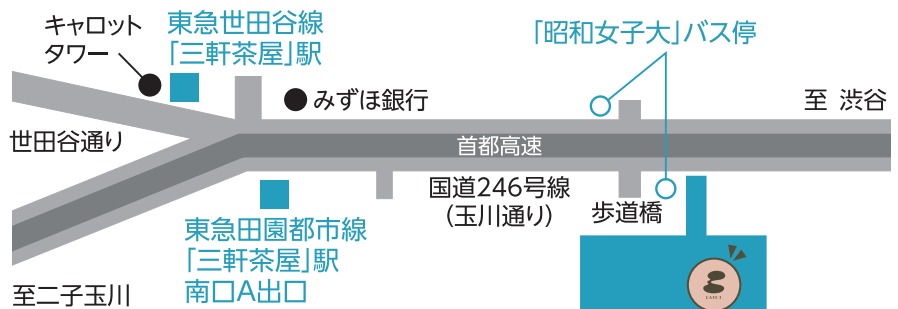

みるカフェ

MIRU CAFE
in
CAFE 3 

2025.2.6 (木) ▶ 2025.2.14 (金)

営業時間

11:00~17:00

場所

昭和女子大学3号館
CAFE3

詳細はこちら!

みるカフェとは

MIRU CAFE

デジタル技術で音声などの言語を文字に変えて「みえる」化
きこえる・きこえないにかかわらず誰もがつながることのできるカフェです
今回は、きこえる・きこえない学生が協働で作りあげました
デフの世界がちりばめられた快適な空間で、入店から注文、会計、交流まで
思い思いのコミュニケーションをお楽しみください

※ドリンク・焼菓子のみの提供となります

学校法人 昭和女子大学
東急田園都市線「三軒茶屋」駅より徒歩7分

デフリンピックとは

デフアスリートのための国際的な総合スポーツ競技大会
デフ (Deaf) は、英語で「耳がきこえない」という意味
競技中は補聴器などを外して、全員が公平にきこえない
状態で競技します

開催日程：2025年11月15日～26日

会場：主に東京都内のほか
福島県・静岡県

詳細はこちら！

TOKYO 2025
25TH SUMMER DEAFLYMPICS

東京都